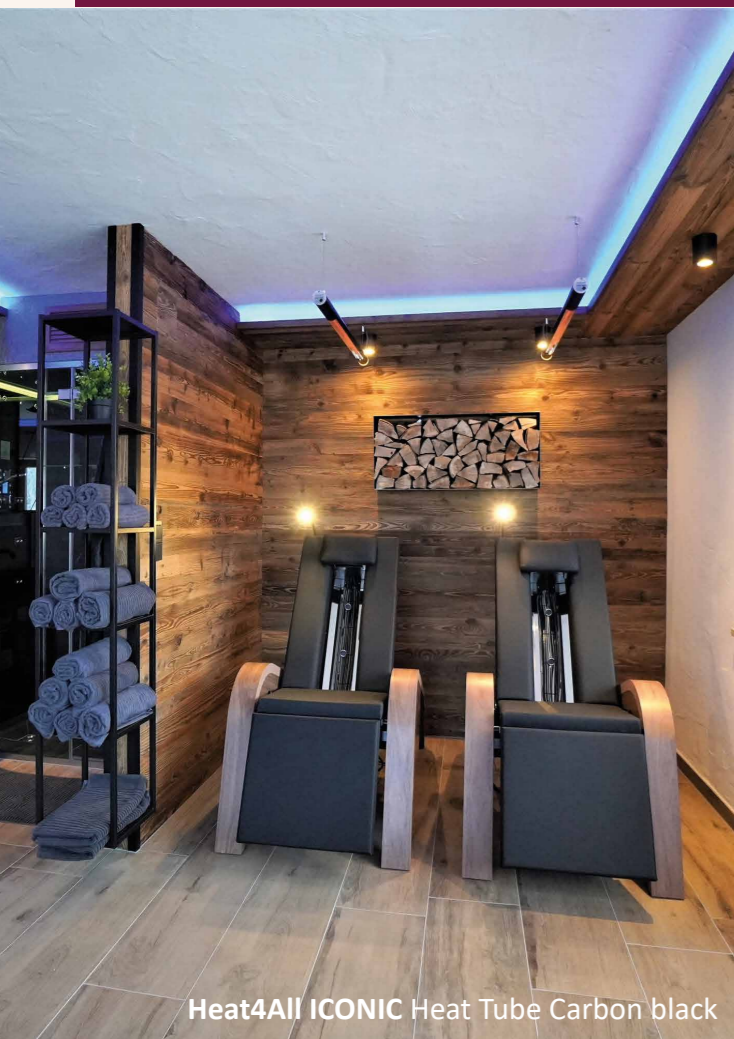

Heat4All ICONIC Heat Tube Carbon black

HEAT4ALL ICONIC HEAT TUBE CARBON

Direct heat withing seconds